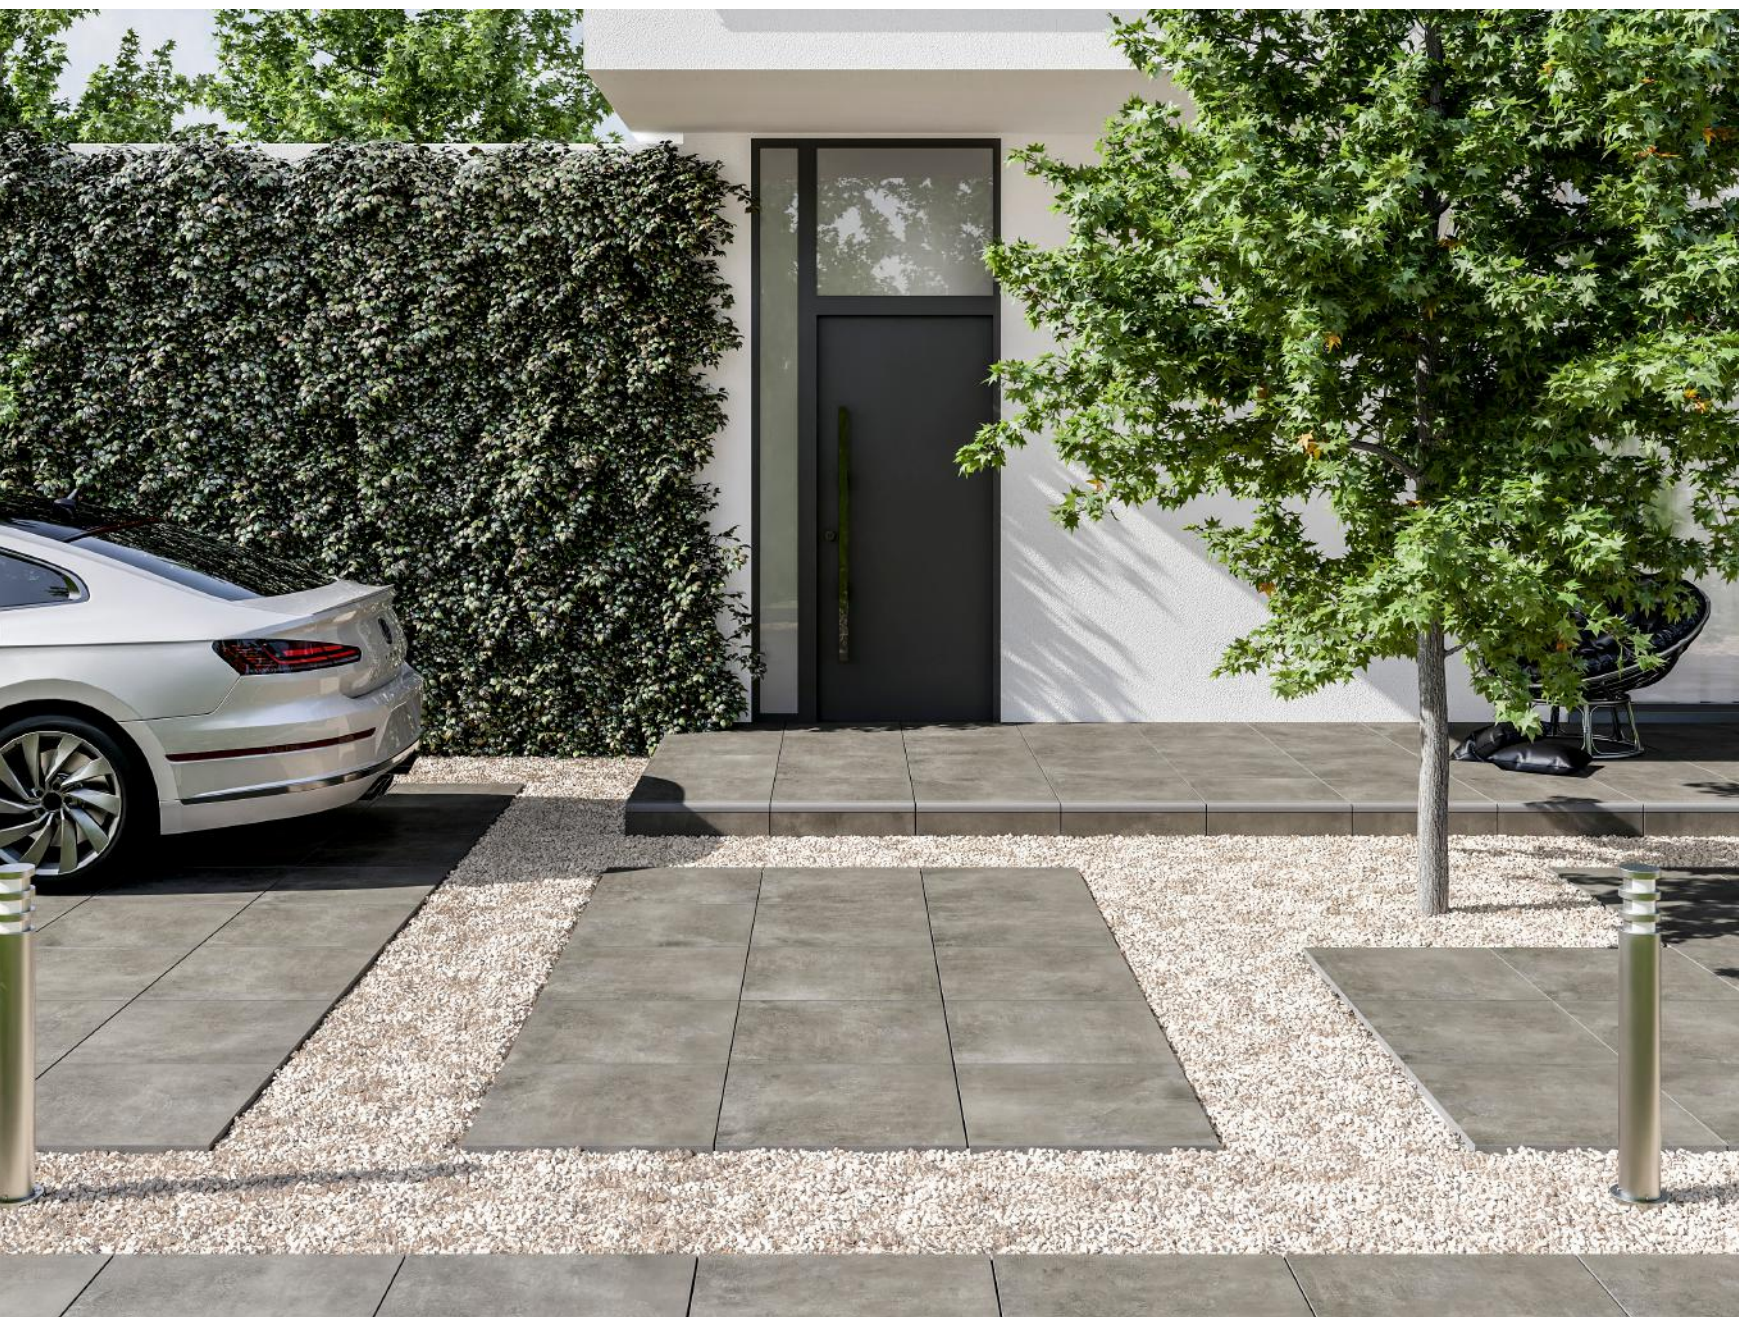

korfu

COLIAT
GRES

korfu

kortrijk

3cm

60x60 ± 3cm

wymiar cm	grubość cm	ilość szt./op.	m ² / op.	ilość szt./paleta	m ² / paleta	waga palety kg
60X60	3	1	0,36	40	14,4	1000

GOLIAT
GRES